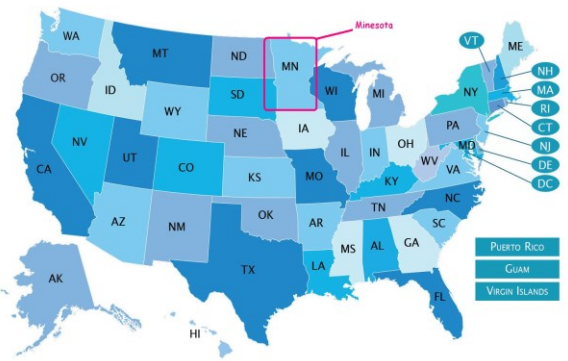

การรับรอง: เป็นโรงเรียนเอกชนที่ได้รับการยอมรับในรัฐมินนิโซต้า และได้รับการรับรองจากสำนักงานเขตการศึกษาโดยสมาคมโรงเรียนเอกชนในรัฐมินนิโซต้า และยังคงจัดลำดับให้เป็นโรงเรียนคริสต์เตียน แบบโรงเรียนประจำที่ดีที่สุดในอเมริกาเมื่อปี 2014 “The 30 Best Boarding Schools in America” by TheBestSchools.org. <http://www.thebestschools.org/features/30-best-christian-boarding-school>

ที่ตั้งของโรงเรียน : ตั้งอยู่ที่ เมือง Twin cities ติดอยู่กับเมือง St. Paul ในรัฐ Minnesota, Minneapolis โรงเรียน St. Croix มีเนื้อที่ประมาณ 30 เอเคอร์ หรือมากกว่า 75 ไร่ ในสภาพแวดล้อมที่เป็นธรรมชาติ สวยงามลอบล้อมด้วยทะเลสาบและสวนสาธารณะ ห่างจากสนามบินนานาชาติ (MSP) และอยู่ใกล้กับมหาวิทยาลัยที่มีชื่อเสียงหลายแห่ง รวมถึง University of Minnesota

ผู้ที่ดูแล: ทางโรงเรียนมีคุณครูให้คำแนะนำ ช่วยเหลือ นักเรียนตลอดปีการศึกษา รวมไปถึงถึงกรณีที่นักเรียนต้องการความดูแลทางการแพทย์ และอื่นๆ

การคมนาคม: Twin Cities ห่างจากสนามบินนานาชาติ St. Paul เพียง 20 นาที ห่างจากตัวเมือง และโรงพยาบาลเพียง 5 นาที และอยู่ไม่ไกลจากห้างสรรพสินค้าชั้นนำของอเมริกา ตลอดจนถึงอำนวยความสะดวกอื่นๆ ประมาณ 20 นาที